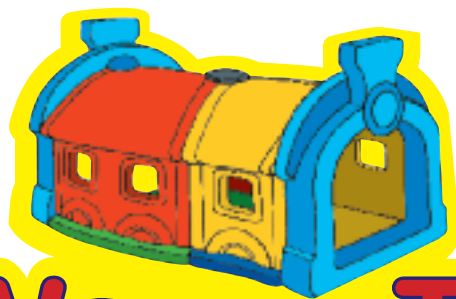

CONFORME
IN COMPLIANCE WITH
EN 71-1 EN 72-2
EN 71-8 EN 71-3

WagonToy

by Italveneta Didattica